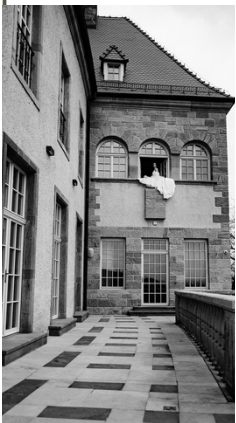

# ZINAR CASTLE

KRAKÓW

ZINAR  
CASTLE  
KRAKÓW

---

Zinar Castle to hotel, w którym ponadczasowy design harmonijnie współgra z naturą i historią miejsca. W hotelu mieszczą się: 34 pokoje w pięciogwiazdkowym standardzie, spa z gabinetami masażu (otwarcie Q2 2025), dwupoziomowa Restauracja ZIYAD oraz sala balowa mieszcząca 200 osób. Idealnym dopełnieniem stanowią tarasy z niepowtarzalnym widokiem na panoramę Krakowa, Tatry oraz Wisłę. Kompleks obiektów na Wzgórzu Zamkowym tworzy również drugi obiekt, czterogwiazdkowy Forest Hotel, który znajduje się zaledwie 150 m od Zinar Castle i zabytkowej Baszty. Posiada 84 przestronnych pokoi, dwupoziomową restaurację, kilka sal o różnej powierzchni, taras z widokiem na las oraz wewnętrzny dziedziniec. Połączenie tych dwóch obiektów hotelowych stanowi idealną bazę noclegową dla większych przyjęć weselnych.