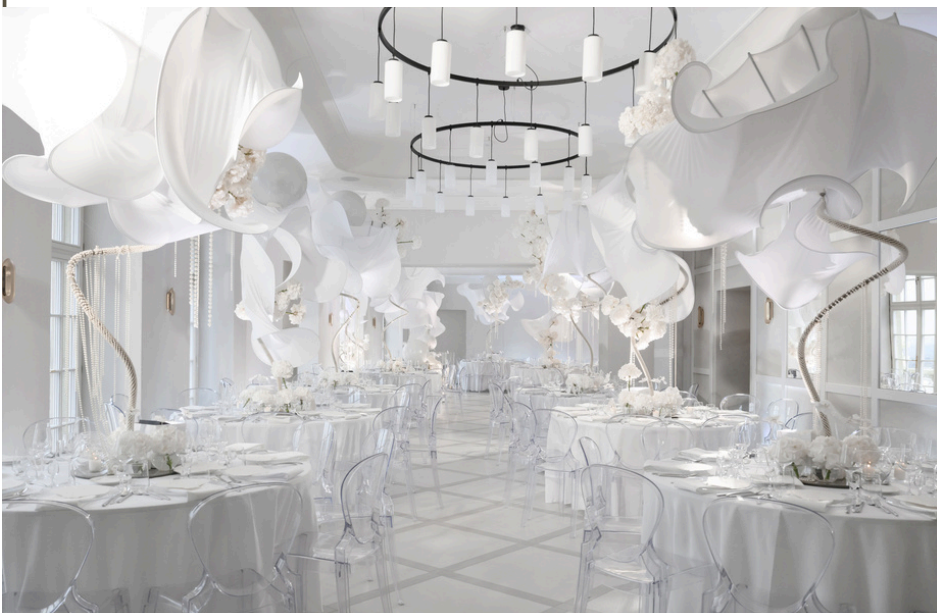

# ZINAR CASTLE

KRAKÓW

ZINAR  
CASTLE  
KRAKÓW

---

Zinar Castle to hotel, w którym ponadczasowy design harmonijnie współgra z naturą i historią miejsca. W hotelu mieszczą się: 34 pokoje w pięciogwiazdkowym standardzie, spa z gabinetami masażu (otwarcie Q2 2025), dwupoziomowa Restauracja ZIYAD oraz sala balowa mieszcząca 200 osób. Idealnym dopełnieniem stanowią tarasy z niepowtarzalnym widokiem na panoramę Krakowa, Tatry oraz Wisłę. Kompleks obiektów na Wzgórzu Zamkowym tworzy również drugi obiekt, czterogwiazdkowy Forest Hotel, który znajduje się zaledwie 150 m od Zinar Castle i zabytkowej Baszty. Posiada 84 przestronnych pokoi, dwupoziomową restaurację, kilka sal o różnej powierzchni, taras z widokiem na las oraz wewnętrzny dziedziniec. Połączenie tych dwóch obiektów hotelowych stanowi idealną bazę noclegową dla większych przyjęć weselnych.