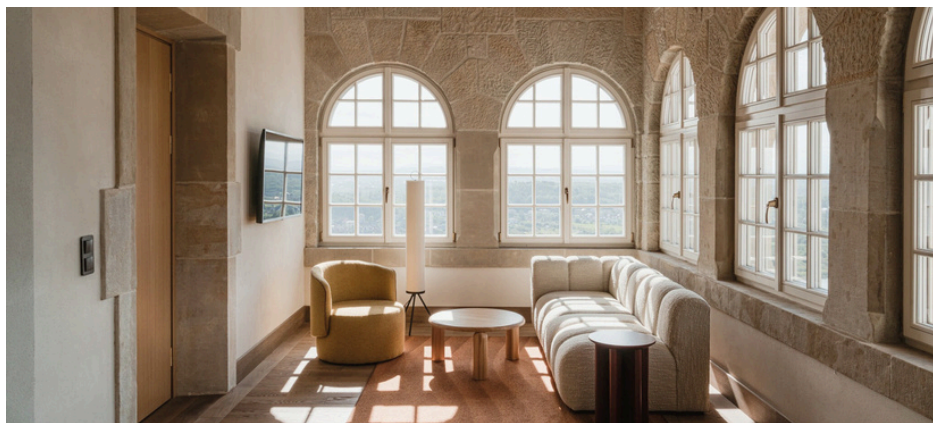

# ZINAR CASTLE

KRAKÓW

ZINAR  
CASTLE  
KRAKÓW

---

Zinar Castle to hotel, w którym ponadczasowy design harmonijnie współgra z naturą i historią miejsca. W hotelu mieszczą się: 34 pokoje w pięciogwiazdkowym standardzie, spa z gabinetami masażu (otwarcie Q2 2025), dwupoziomowa Restauracja ZIYAD oraz sala balowa mieszcząca 200 osób. Idealnym dopełnieniem stanowią tarasy z niepowtarzalnym widokiem na panoramę Krakowa, Tatry oraz Wisłę. Kompleks obiektów na Wzgórzu Zamkowym tworzy również drugi obiekt, czterogwiazdkowy Forest Hotel, który znajduje się zaledwie 150 m od Zinar Castle i zabytkowej Baszty. Posiada 84 przestronnych pokoi, dwupoziomową restaurację, kilka sal o różnej powierzchni, taras z widokiem na las oraz wewnętrzny dziedziniec. Połączenie tych dwóch obiektów hotelowych stanowi idealną bazę noclegową dla większych przyjęć weselnych.